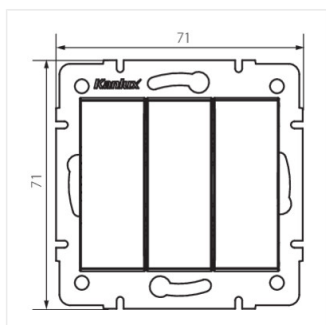

LOGI 02-1090

Trojité spínač

LOGI 02-1090-102 bi

LOGI 02-1090-102 bi	25076	biela
LOGI 02-1090-103 kr	25136	krémová
LOGI 02-1090-143 sr	25195	strieborná
LOGI 02-1090-141 gr	25254	grafit

- Materiál: ABS
- Plast: ABS

LOGI 02-1090

Trojité spínač

LOGI 02-1090-102 bi

LOGI 02-1090-103 kr

LOGI 02-1090-143 sr

LOGI 02-1090-141 gr

LOGI 02-1090-102 bi

LOGI 02-1090-103 kr

LOGI 02-1090-143 sr

LOGI 02-1090-141 gr