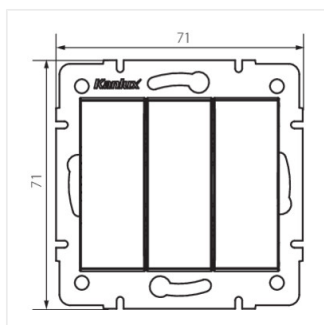

LOGI 02-1090

Trojité spínač

LOGI 02-1090-102 bi

LOGI 02-1090-102 bi	25076	biela
LOGI 02-1090-103 kr	25136	krémová
LOGI 02-1090-143 sr	25195	strieborná
LOGI 02-1090-141 gr	25254	grafit

- Materiál: ABS
- Plast: ABS

LOGI 02-1090

Trojité spínač

LOGI 02-1090-102 bi

LOGI 02-1090-103 kr

LOGI 02-1090-143 sr

LOGI 02-1090-141 gr

LOGI 02-1090-102 bi

LOGI 02-1090-103 kr

LOGI 02-1090-143 sr

LOGI 02-1090-141 gr