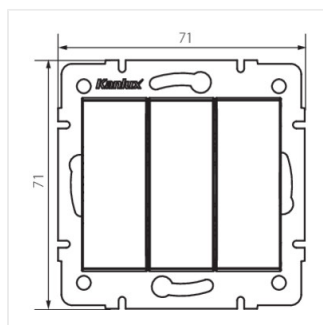

LOGI 02-1090

Trojité spínač

LOGI 02-1090-102 bi

LOGI 02-1090-102 bi	25076	biela
LOGI 02-1090-103 kr	25136	krémová
LOGI 02-1090-143 sr	25195	strieborná
LOGI 02-1090-141 gr	25254	grafit

- Materiál: ABS
- Plast: ABS

LOGI 02-1090

Trojité spínač

LOGI 02-1090-102 bi

LOGI 02-1090-103 kr

LOGI 02-1090-143 sr

LOGI 02-1090-141 gr

LOGI 02-1090-102 bi

LOGI 02-1090-103 kr