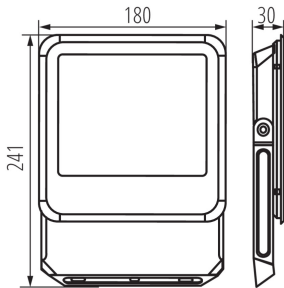

33883 IQ-LED FL-50W-NW

LED reflektor