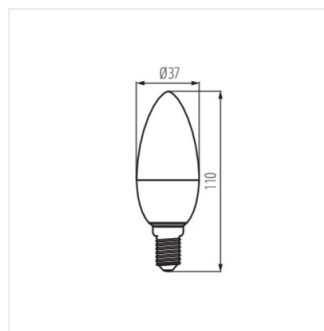

- Materiál: plast

iQ LED

Kanlux

IQ-LED C37

Svetelný zdroj LED

iQ-LED C37E14 5,5W

iQ-LED C37E14 7,5W

iQ-LED C37E14 5,5W