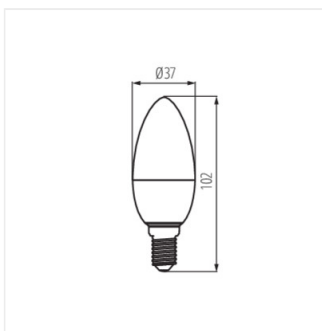

- Materiál: plast

iQ LED

Kanlux

IQ-LED C37

Svetelný zdroj LED

iQ-LED C37E14 5,5W

iQ-LED C37E14 7,5W

iQ-LED C37E14 5,5W