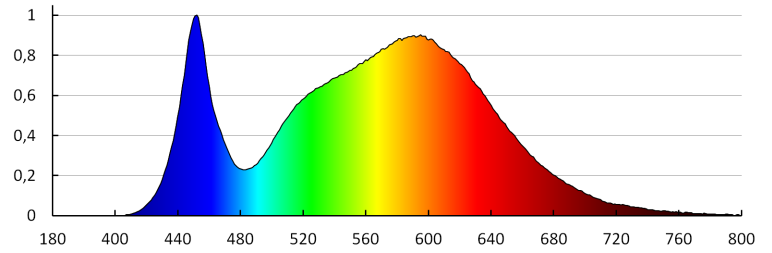

28936 ROUNDA V2LED24W-NW-W

Svietidlo typu downlight

KANLUX S.A. (kat 28936) ROUNDA V2LED24W-NW-W / LDC (Polar)