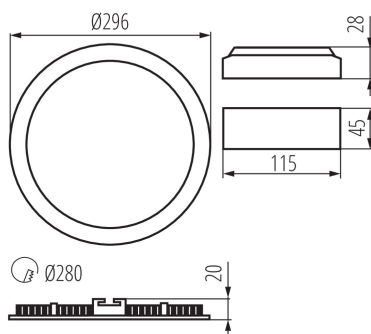

Výška [mm]: 20

Priemer [mm]: 296

Montážny otvor [mm]: Ø280

Dĺžka vodiča [m]: 0.05

Integrovaný LED zdroj svetla: áno

TECHNICKÉ PARAMETRE:

Menovité napätie [V]: 220-240 AC

Menovitá frekvencia [Hz]: 50

Materiál korpusu: hliníková zliatina

Typ pripojenia: voľné konce káblov

Prierez kábelu [mm²]: 0.75

Doba nahrievania lampy [s]: ≤1

Doba zapnutia lampy [s]: ≤0,5

Stupeň IP: 44/20

28936 ROUNDA V2LED24W-NW-W

Svietidlo typu downlight