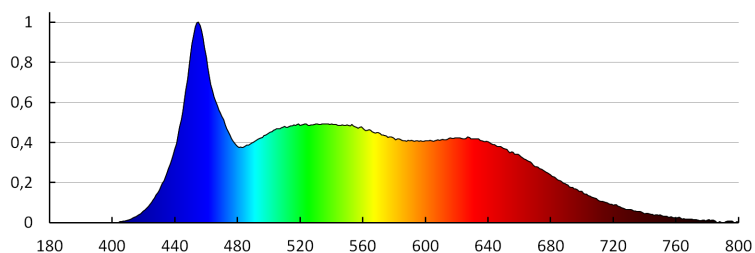

koeficient zachovania svetelného toku po uplynutí 6 000h [%]: ≥ 80

Deklarácia ekvivalencie výkonu [W]: 43

Menovitý užitočný svetelný tok [lm]: 520

Tvar svetelného zdroja: bod

KANLUX S.A. (kat 29811) IQ-LED GU10 7W-CW / LDC (Polar)