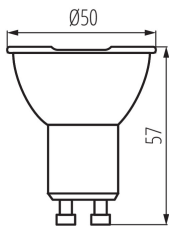

iQ-LED

Kanlux

29811 IQ-LED GU10 7W-CW

Svetelný zdroj LED

Kanlux IQ-LED znamená fotobiologická bezpečnosť, šetrnú teplotu farieb očiam a spoľahlivosť. Teraz je to všetko v novej verzii s päticou GU10. Žiarovky IQ-LED poskytujú plný komfort používania a bezpečnosť, čo potvrdzuje certifikát TÜV Rheinland.

VŠEOBECNÉ ÚDAJE:

Možnosť spolupráce so stmievačom: nie

Výška [mm]: 57

Priemer [mm]: 50

TECHNICKÉ PARAMETRE:

Menovité napätie [V]: 220-240 AC

Menovitá frekvencia [Hz]: 50/60

Účinník lampy: 0.5

Menovitý výkon [W]: 7

Materiál difúzora: plast

Zdroj svetla: PAR16

Typ diódy: LED SMD

Celkový menovitý svetelný tok [lm]: 580

Farba svetla: studená biela

Teplota farby [K]: 6500

Homogénnosť farieb [SDCM]: ≤6

Koeficient podania farieb Ra: ≥95

Menovitá životnosť lampy [h]: 25000

Počet cyklov zap./vyp.: ≥40000

Menovitý uhol žiarenia [°]: 120

EEL svetelného zdroja: A+

Menovitý prúd lampy [mA]: 61

Ročná spotreba energie [kWh]/1000 hod.: 7

Svetelná účinnosť lampy [lm/W]: 83

Doba zapnutia [s]: ≤0,5

Doba nahrievania lampy na 60 % plného svetelného toku [s]: irelevantné

Doba nahrievania lampy na 95 % [s]: <2

Ukazovateľ predčasného ukončenia životnosti lampy: <5% po 1000h

Koeficient životnosti lampy po uplynutí 6000h [%]: ≥90

koeficient zachovania svetelného toku po skončení menovitého obdobia trvácnosti [%]: ≥70