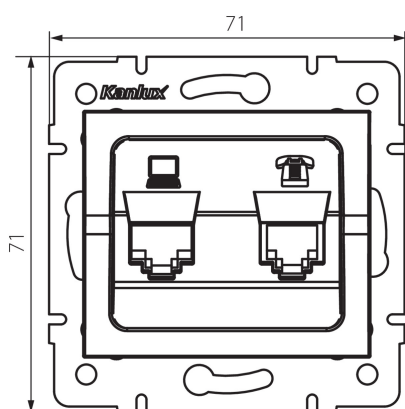

25113 LOGI 02-1440-002 bi

Dátová a telefónna zásuvka (RJ45 Cat 6+RJ11)

VŠEOBECNÉ ÚDAJE:

Farba: biela

Miesto montáže: na zabudovanie do steny

Šírka [mm]: 71

Výška [mm]: 71

Priemer montážnej krabice: 60

Počet zásuviek: 2

TECHNICKÉ PARAMETRE:

Materiál: ABS

Typ zásuvky: Dátová a telefónna zásuvka (rj45 Cat 6+rj11)

Plast: ABS