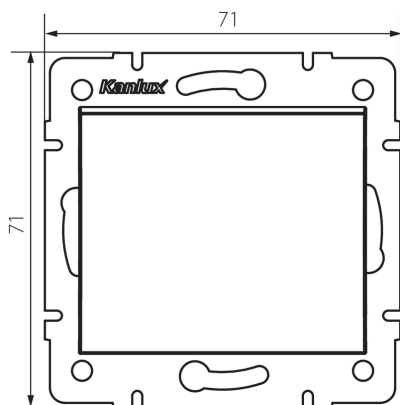

25252 LOGI 02-1070-141 gr

Křížový spínač

VŠEOBECNÉ ÚDAJE:

Farba: grafit

Miesto montáže: na zabudovanie do steny

Podsvietenie: nie

Šírka [mm]: 71

Výška [mm]: 71

Priemer montážnej krabice: 60

Montážna hĺbka: 25

TECHNICKÉ PARAMETRE:

Menovité napätie [V]: 250 AC

Materiál: ABS

Materiál kontaktov: CuZn70

Typ svorky: skrutková svorka

Plast: ABS

Počet pák: 1

Menovitý prúd [AX]: 10

Stupeň IP: 20