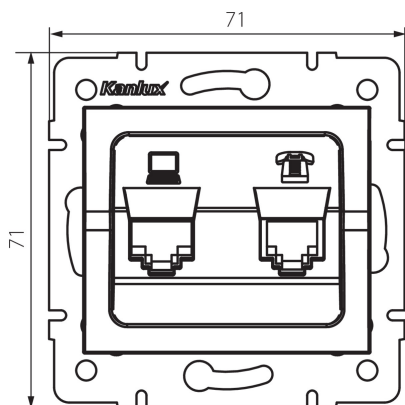

25112 LOGI 02-1430-002 bi

Dátová a telefónna zásuvka (RJ45 Cat 5e+RJ11)

VŠEOBECNÉ ÚDAJE:

Farba: biela

Miesto montáže: na zabudovanie do steny

Šírka [mm]: 71

Výška [mm]: 71

Priemer montážnej krabice: 60

Počet zásuviek: 2

TECHNICKÉ PARAMETRE:

Materiál: ABS

Typ zásuvky: Dátová a telefónna zásuvka (rj45 Cat 5e + rj11)

Plast: ABS