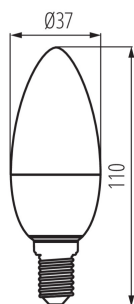

iQ-LED

Kanlux

27298 IQ-LED C37E14 7,5W-NW

Svetelný zdroj LED

Kanlux iQ-LED to je fotobiologická bezpečnosť, spoľahlivosť a priaznivá farebná teplota pre oči, to všetko pri zachovaní klasického dizajnu C37. Žiarovky iQ-LED zaisťujú dokonalý užívateľský komfort a bezpečnosť, ktorú potvrdzuje certifikát TÜV Rheinland.

VŠEOBECNÉ ÚDAJE:

Farba: biela

Lampa je určená na bodové osvetlenie: netýka sa

Možnosť spolupráce so stmievačom: nie

Výška [mm]: 110

Priemer [mm]: 37

TECHNICKÉ PARAMETRE:

Menovité napätie [V]: 220-240 AC

Menovitá frekvencia [Hz]: 50/60

Účinník lampy: 0.5

Menovitý výkon [W]: 7.5

Materiál: plast

Zdroj svetla: C37

Typ diódy: LED SMD

Celkový menovitý svetelný tok [lm]: 830

Farba svetla: biela

Teplota farby [K]: 4000

Homogénnosť farieb [SDCM]: ≤6

Koeficient podania farieb Ra: ≥80

Menovitá životnosť lampy [h]: 15000

Počet cyklov zap./vyp.: ≥40000

Menovitý uhol žiarenia [°]: 280

Menovitý uhol žiarenia [°]: 280

EEL svetelného zdroja: A+

Menovitý prúd lampy [mA]: 56

Ročná spotreba energie [kWh]/1000 hod.: 8

Svetelná účinnosť lampy [lm/W]: 111

Doba zapnutia [s]: ≤0,5

Doba nahrievania lampy na 60 % plného svetelného toku [s]: irelevantné

Doba nahrievania lampy na 95 % [s]: <2

Ukazovateľ predčasného ukončenia životnosti lampy:

<5% po 1000h