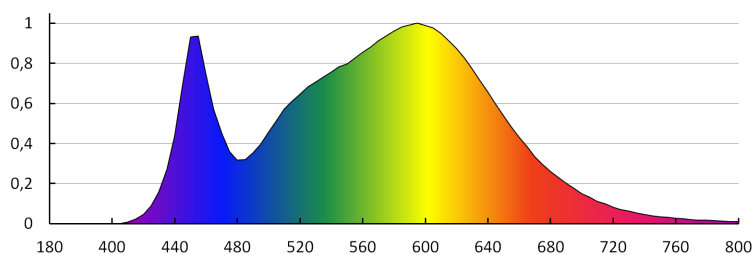

Koeficient životnosti lampy po uplynutí 6000h [%]: ≥ 90
koeficient zachovania svetelného toku po skončení menovitého obdobia trvácnosti [%]: ≥ 70
koeficient zachovania svetelného toku po uplynutí 6000h [%]: ≥ 80
Deklarácia ekvivalencie výkonu [W]: 61
Tvar svetelného zdroja: sviečka

KANLUX S.A. (kat 27298) IQ-LED C37E14 7,5W-NW / LDC (Polar)