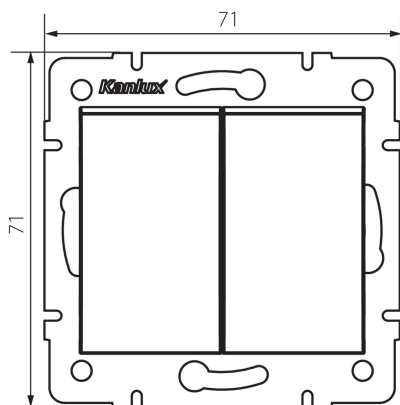

25247 LOGI 02-1022-141 gr

Dvojité tlačítko

VŠEOBECNÉ ÚDAJE:

Farba: grafit

Miesto montáže: na zabudovanie do steny

Šírka [mm]: 71

Výška [mm]: 71

Priemer montážnej krabice: 60

Montážna hĺbka: 25

TECHNICKÉ PARAMETRE:

Menovité napätie [V]: 250 AC

Materiál: ABS

Materiál kontaktov: CuZn70

Typ svorky: skrutková svorka

Plast: ABS

Počet pák: 2

Menovitý prúd [AX]: 10

Stupeň IP: 20