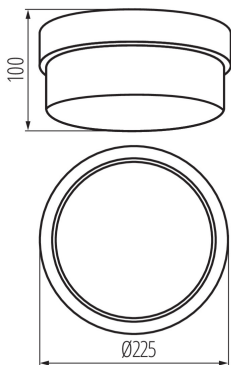

Stropné svietidlo s vymeniteľným svetelným zdrojom

Plafón Kanlux TUNA je riešenie pre schodiská, suterény, podkrovia a ďalšie miestnosti tohto typu. Príslušný stupeň ochrany proti prachu a vlhkosti umožňuje použitie svietidla vo vnútri i vonku budovy.

VŠEOBECNÉ ÚDAJE:

Farba: biela

Miesto montáže: na zabudovanie na stenu, na zabudovanie na strop

Miesto používania: vo vnútri a vonku

Minimálna vzdialenosť od osvetľovaného objektu: 0,5m

Vymeniteľný zdroj svetla: áno

Svetelný zdroj v súprave: nie

Výška [mm]: 100

Priemer [mm]: 225

TECHNICKÉ PARAMETRE:

Menovité napätie [V]: 220-240 AC

Menovitá frekvencia [Hz]: 50/60

Maximálny výkon [W]: max 100

Trieda ochrany proti zásahu el. prúdom: II

Materiál difúzora: sklo

Zdroj svetla: GLS/CFL/LED

Pätica: E27

Svietidlo je vhodné na používanie so zdrojmi svetla s energetickými triedami: A++, A+, A, B, C, D, E

Materiál korpusu: plast

Typ pripojenia: svorkovnica

Rozpätie priemerov používaných vodičov [mm²]: 1-1,5

Stupeň IP: 44