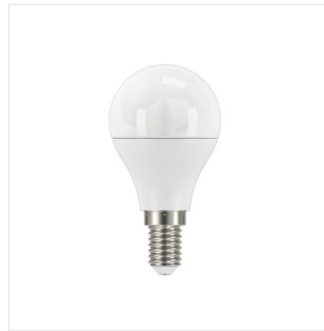

iQ-LED

Kanlux

IQ-LED G45

Svetelný zdroj LED

[V] 220-240 AC	[Hz] 50/60	SMD	ellipse ≤ 6x MacAdam	Ra 80	≥40000	(h) 15000
		CE	EAC			

IQ-LED G45E14 5,5W

	[W]	[lm]	[°]	Tc [K]	[mm]		Ei
IQ-LED G45E14 5,5W-WW	27300	5,5	40	470	2700	220	E14 F
IQ-LED G45E14 5,5W-NW	27301	5,5	41	490	4000	220	E14 F
IQ-LED G45E14 5,5W-CW	27302	5,5	41	490	6500	220	E14 F
IQ-LED G45E27 5,5W-WW	27303	5,5	40	470	2700	220	E27 F
IQ-LED G45E27 5,5W-NW	27304	5,5	41	490	4000	220	E27 F
IQ-LED G45E27 5,5W-CW	27305	5,5	41	490	6500	220	E27 F
IQ-LED G45E14 7,5W-WW	27306	7,5	60	810	2700	200	E14 F
IQ-LED G45E14 7,5W-NW	27307	7,5	61	830	4000	200	E14 E
IQ-LED G45E14 7,5W-CW	27308	7,5	61	830	6500	200	E14 E
IQ-LED G45E27 7,5W-WW	27309	7,5	60	810	2700	200	E27 F
IQ-LED G45E27 7,5W-NW	27310	7,5	61	830	4000	200	E27 E
IQ-LED G45E27 7,5W-CW	27311	7,5	61	830	6500	200	E27 E

Kanlux iQ-LED to je Fotobiologická bezpečnosť, spoľahlivosť a priaznivá farebná teplota pre oči, to všetko pri zachovaní klasického dizajnu G45. Žiarovky iQ-LED zaisťujú naprostý užívateľský komfort a bezpečnosť, ktorú potvrdzuje certifikát TÜV Rheinland.

- Materiál: plast

Vytvorený dokument: 06.09.2021, 06:57

Zmena technických parametrov vyhradená. Údaje, ktoré sú uvedené v tomto materiáli, nie sú právne záväzné.

SK

iQ-LED

Kanlux

IQ-LED G45

Svetelný zdroj LED

- Materiál difúzora: plast

iQ-LED G45E27 5,5W

iQ-LED G45E14 7,5W

iQ-LED G45E27 7,5W

iQ-LED G45E14 5,5W

iQ-LED G45E27 5,5W

iQ-LED G45E14 7,5W

iQ-LED G45E27 7,5W