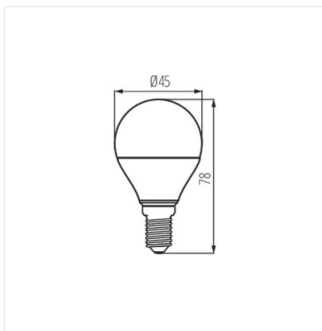

iQ-LED G45E27 5,5W

iQ-LED G45E14 5,5W