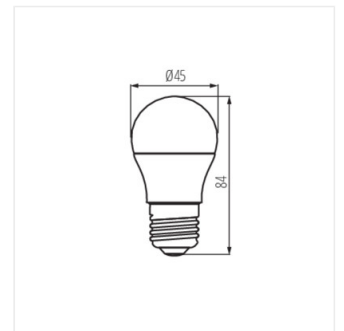

iQ-LED G45E27 7,5W