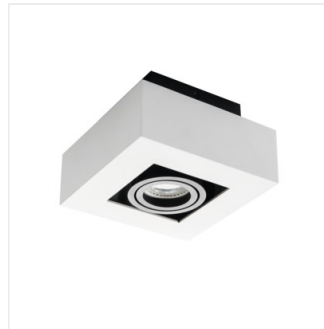

STOBI

Stropné bodové svetidlo

MODERN
design

HIGH
quality
finish

 220-240 AC	 50	 PAR16	 GU10		 IP 20	
 5÷25			 60/45		 1÷2,5	 0,5m

STOBI DLP 50-B

STOBI DLP 50-B	26830	max 25	čierna
STOBI DLP 50-W	26831	max 25	biela
STOBI DLP 250-B	26832	2 x max 25	čierna
STOBI DLP 250-W	26833	2 x max 25	biela
STOBI DLP 350-B	26834	3 x max 25	čierna
STOBI DLP 350-W	26835	3 x max 25	biela
STOBI DLP 450-B	26836	4 x max 25	čierna
STOBI DLP 450-W	26837	4 x max 25	biela

Kanlux STOBI je rada stropných svetidiel s výmenným zdrojom svetla. Sú vyrobené z hliníkov s možnosťou plnej regulácie uhlu dopadu svetla. Vďaka kvalitnému prevedeniu (matný, pieskovaný povrch) a jednoduchému dizajnu sú svetidlá ideálne pre vybavenie bytových domov, kancelárií a apartmánov.

- Materiál korpusu: hliníková zliatina

STOBI

Stropné bodové svetidlo

STOBI DLP 50-B

STOBI DLP 50-W

STOBI DLP 250-B

STOBI DLP 250-W

STOBI DLP 350-B