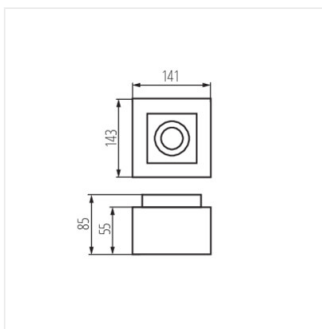

STOBI DLP 50