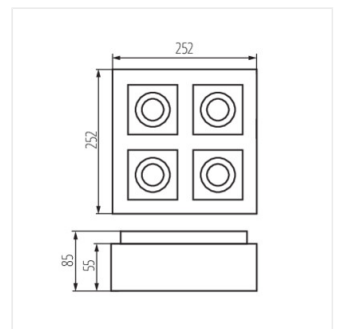

STOBI DLP 450