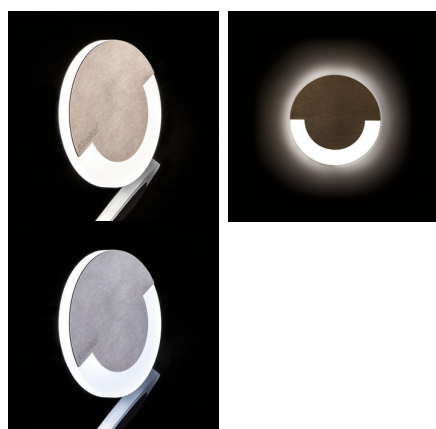

### Schodiskové LED svietidlo

SOLA je moderný dizajn spojený s atraktívnym svetelným efektom. Je to skvelý nápad pre osvetlenie schodísk a chodieb. Unikátna konštrukcia svietidla zaručuje rovnomerné rozptýlenie svetla. Verzia AC je vybavená transformátorom na 230V AC, ktorý vlezie do montážnej krabice.

#### VŠEOBECNÉ ÚDAJE:

**na zabudovanie do steny:** áno

**Farba:** čierna

**Miesto montáže:** na zabudovanie do steny

**Miesto používania:** vo vnútri

**Minimálna vzdialenosť od osvetľovaného objektu:** 0,1m