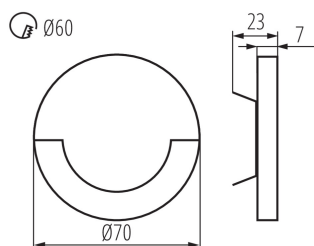

Schodiskové LED svietidlo

SOLA je moderný dizajn spojený s atraktívnym svetelným efektom. Je to skvelý nápad pre osvetlenie schodísk a chodieb. Unikátna konštrukcia svietidla zaručuje rovnomerné rozptýlenie svetla. Verzia AC je vybavená transformátorom na 230V AC, ktorý vlezie do montážnej krabice.

VŠEOBECNÉ ÚDAJE:

na zabudovanie do steny: áno

Farba: čierna

Miesto montáže: na zabudovanie do steny

Miesto používania: vo vnútri

Minimálna vzdialenosť od osvetľovaného objektu: 0,1m

Možnosť spolupráce so stmievačom: nie

Vymeniteľný zdroj svetla: nie

Šírka [mm]: 23

Priemer [mm]: 70

Dĺžka vodiča [m]: 0.18

Požadovaný priemer montážnej krabice [Ømm]: 60

Rozmery montážneho otvoru [mm]: 60

Integrovaný LED zdroj svetla: áno

TECHNICKÉ PARAMETRE:

Menovité napätie [V]: 12 DC

Maximálny výkon [W]: 0.8

Trieda ochrany proti zásahu el. prúdom: III

Typ diódy: LED SMD

Svetelný tok [lm]: 13

Farba svetla: teplá biela

Teplota farby [K]: 3000

Homogénnosť farieb [SDCM]: ≤6

Koeficient podania farieb Ra: ≥80

Životnosť [h]: 50000

Počet cyklov zap./vyp.: ≥20000

Svetelná účinnosť lampy [lm/W]: 16

Rozpätie teploty prostredia, na ktorú môže byť výrobok vystavený [°C]: 5÷25

Materiál korpusu: brúsená nehrdzavejúca oceľ, plast

Typ pripojenia: voľné konce káblov

Súčasťou svietidla sú integrované lampy LED s energetickými triedami: A++, A+, A

Doba nahrievania lampy [s]: ≤1

Doba zapnutia lampy [s]: ≤0,5

Stupeň IP: 20

DODATOČNÉ INFORMÁCIE: