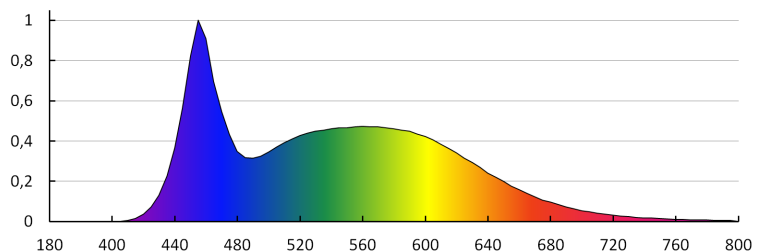

<5% po 1000h

Koeficient životnosti lampy po uplynutí 6000h [%]: ≥90

koeficient zachovania svetelného toku po skončení menovitého obdobia trvácnosti [%]: ≥70

koeficient zachovania svetelného toku po uplynutí 6 000h [%]: ≥80

Deklarácia ekvivalencie výkonu [W]: 61

Tvar svetelného zdroja: guľka

KANLUX S.A. (kat 27308) IQ-LED G45E14 7,5W-CW / LDC (Polar)