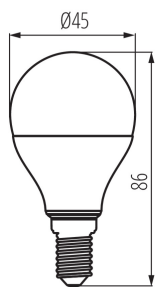

iQ-LED

Kanlux

27308 IQ-LED G45E14 7,5W-CW

Svetelný zdroj LED

Kanlux iQ-LED to je fotobiologická bezpečnosť, spoľahlivosť a priaznivá farebná teplota pre oči, to všetko pri zachovaní klasického dizajnu G45. Žiarovky iQ-LED zaisťujú dokonalý užívateľský komfort a bezpečnosť, ktorú potvrdzuje certifikát TÜV Rheinland.

VŠEOBECNÉ ÚDAJE:

Farba: biela

Lampa je určená na bodové osvetlenie: netýka sa

Možnosť spolupráce so stmievačom: nie

Výška [mm]: 86

Priemer [mm]: 45

TECHNICKÉ PARAMETRE:

Menovité napätie [V]: 220-240 AC

Menovitá frekvencia [Hz]: 50/60

Účinník lampy: 0.5

Menovitý výkon [W]: 7.5

Materiál: plast

Materiál difúzora: plast

Zdroj svetla: G45

Typ diódy: LED SMD

Celkový menovitý svetelný tok [lm]: 830

Farba svetla: studená biela

Teplota farby [K]: 6500

Homogénnosť farieb [SDCM]: ≤6

Koeficient podania farieb Ra: ≥80

Menovitá životnosť lampy [h]: 15000

Počet cyklov zap./vyp.: ≥40000

Menovitý uhol žiarenia [°]: 200

Menovitý uhol žiarenia [°]: 200

EI svetelného zdroja: A+

Menovitý prúd lampy [mA]: 56

Ročná spotreba energie [kWh]/1000 hod.: 8

Svetelná účinnosť lampy [lm/W]: 111

Doba zapnutia [s]: ≤0,5

Doba nahrievania lampy na 60 % plného svetelného toku [s]: irelevantné

Doba nahrievania lampy na 95 % [s]: <2

Ukazovateľ predčasného ukončenia životnosti lampy: