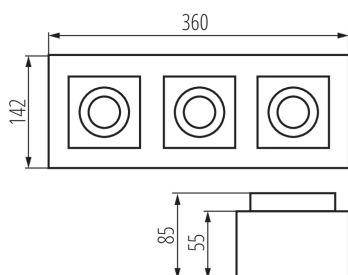

Stropné bodové svetidlo

MODERN
design

HIGH
quality
finish

Kanlux STOBI je rada stropných svetidiel s výmenným zdrojom svetla. Sú vyrobené z hliníkov s možnosťou plnej regulácie uhlu dopadu svetla. Vďaka kvalitnému prevedeniu (matný, pieskovaný povrch) a jednoduchému dizajnu sú svetidlá ideálne pre vybavenie bytových domov, kancelárií a apartmánov.

VŠEOBECNÉ ÚDAJE:

Farba: biela

Miesto montáže: na zabudovanie na strop

Miesto používania: vo vnútri

Minimálna vzdialenosť od osvetľovaného objektu: 0,5m

Vymeniteľný zdroj svetla: áno

Výrobok nie je vhodný na zakrytie termoizolačným materiálom: áno

Svetelný zdroj v súprave: nie

Dĺžka [mm]: 360

Šírka [mm]: 142

Výška [mm]: 85

TECHNICKÉ PARAMETRE:

Menovité napätie [V]: 220-240 AC

Menovitá frekvencia [Hz]: 50/60

Maximálny výkon [W]: 3 x max 25

Trieda ochrany proti zásahu el. prúdom: I

Zdroj svetla: PAR16

Pätica: GU10

Rozpätie teploty prostredia, na ktorú môže byť výrobok vystavený [°C]: 5÷25

Svetidlo je vhodné na používanie so zdrojmi svetla s energetickými triedami: A++, A+, A, B, C, D, E

Materiál korpusu: hliníková zliatina

Typ pripojenia: skrutková svorkovnica

Rozpätie priemerov používaných vodičov [mm²]: 1÷2,5

Nastavenie uhlov svetidla: v dvoch osiach

Nastavenie uhlov svetidla [°]: 65/45

Stupeň IP: 20