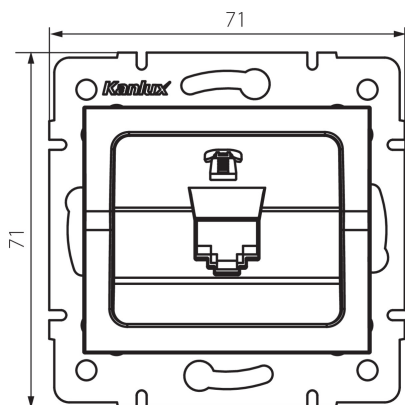

25106 LOGI 02-1370-002 bi

Telefónna jednotlivá zásuvka (RJ11)

VŠEOBECNÉ ÚDAJE:

Farba: biela

Miesto montáže: na zabudovanie do steny

Šírka [mm]: 71

Výška [mm]: 71

Priemer montážnej krabice: 60

Počet zásuviek: 1

TECHNICKÉ PARAMETRE:

Materiál: ABS

Typ zásuvky: Samostatná telefónna RJ11

Plast: ABS