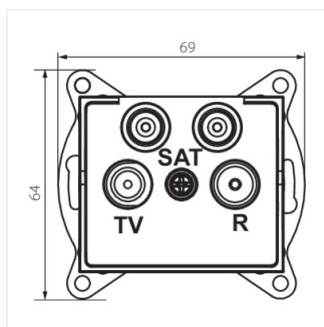

LOGI 02-1590

Zásuvka RTV-2xSAT koncová

LOGI 02-1590-002 bi

LOGI 02-1590-003 kr

LOGI 02-1590-043 sr

LOGI 02-1590-041 gr

LOGI 02-1590-002 bi

LOGI 02-1590-003 kr