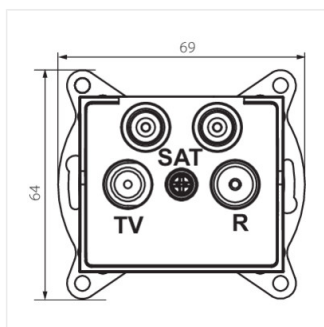

LOGI 02-1590

Zásuvka RTV-2xSAT koncová

LOGI 02-1590-002 bi

LOGI 02-1590-003 kr

LOGI 02-1590-043 sr

LOGI 02-1590-041 gr

LOGI 02-1590-002 bi

LOGI 02-1590-003 kr