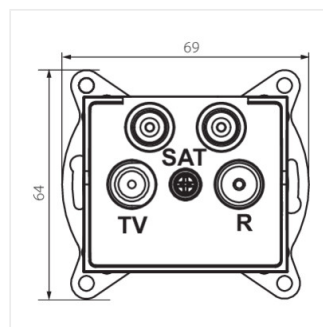

LOGI 02-1590-041 gr