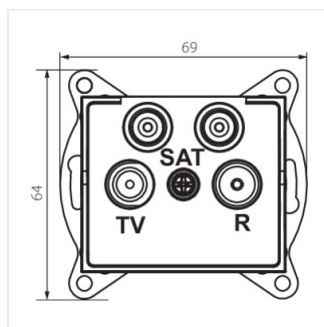

LOGI 02-1590

Zásuvka RTV-2xSAT koncová

LOGI 02-1590-002 bi

LOGI 02-1590-003 kr

LOGI 02-1590-043 sr

LOGI 02-1590-041 gr

LOGI 02-1590-002 bi

LOGI 02-1590-003 kr