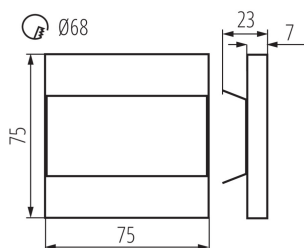

Schodiskové LED svietidlo

TERRA je moderný dizajn spojený s atraktívnym svetelným efektom. Je to skvelý nápad pre osvetlenie schodísk a chodieb. Unikátna konštrukcia svietidla zaručuje rovnomerné rozptýlenie svetla. Verzia AC je vybavená transformátorom na 230V AC, ktorý vlezie do montážnej krabice, a verzia PIR je vybavená čidlom pohybu. Senzor deteguje pohyb/zapína osvetlenie bez ohľadu na intenzitu svetla v okolí.

VŠEOBECNÉ ÚDAJE:

na zabudovanie do steny: áno

Farba: čierna

Miesto montáže: na zabudovanie do steny

Miesto používania: vo vnútri

Minimálna vzdialenosť od osvetľovaného objektu: 0,1m

Možnosť spolupráce so stmievačom: nie

Vymeniteľný zdroj svetla: nie

Dĺžka [mm]: 75

Šírka [mm]: 23

Výška [mm]: 75

Dĺžka vodiča [m]: 0.18

Požadovaný priemer montážnej krabice [Ømm]: 68

Rozmery montážneho otvoru [mm]: 68

Integrovaný LED zdroj svetla: áno

TECHNICKÉ PARAMETRE:

Menovité napätie [V]: 12 DC

Maximálny výkon [W]: 0.8

Trieda ochrany proti zásahu el. prúdom: III

Typ diódy: LED SMD

Svetelný tok [lm]: 13

Farba svetla: teplá biela

Teplota farby [K]: 3000

Homogénnosť farieb [SDCM]: ≤6

Koeficient podania farieb Ra: ≥80

Životnosť [h]: 50000

Počet cyklov zap./vyp.: ≥20000

Svetelná účinnosť lampy [lm/W]: 16

Rozpätie teploty prostredia, na ktorú môže byť výrobok vystavený [°C]: 5÷25

Materiál korpusu: brúsená nehrdzavejúca oceľ, plast

Typ pripojenia: voľné konce káblov

Súčasťou svietidla sú integrované lampy LED s

energetickými triedami: A++,A+,A

Doba nahrievania lampy [s]: ≤1

Doba zapnutia lampy [s]: ≤0,5