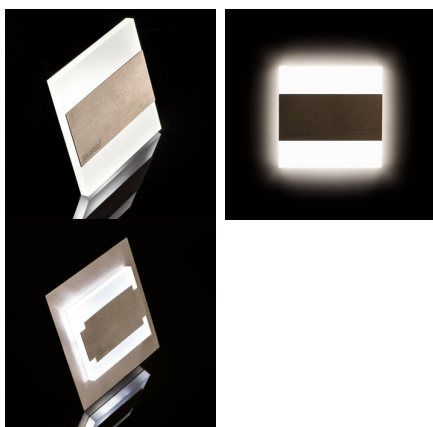

Schodiskové LED svietidlo

TERRA je moderný dizajn spojený s atraktívnym svetelným efektom. Je to skvelý nápad pre osvetlenie schodísk a chodieb. Unikátna konštrukcia svietidla zaručuje rovnomerné rozptýlenie svetla. Verzia AC je vybavená transformátorom na 230V AC, ktorý vlezie do montážnej krabice, a verzia PIR je vybavená čidlom pohybu. Senzor deteguje pohyb/zapína osvetlenie bez ohľadu na intenzitu svetla v okolí.

VŠEOBECNÉ ÚDAJE:

na zabudovanie do steny: áno

Farba: čierna

Miesto montáže: na zabudovanie do steny

Miesto používania: vo vnútri

Minimálna vzdialenosť od osvetľovaného objektu: 0,1m

Možnosť spolupráce so stmievačom: nie

Materiál korpusu: brúsená nehrdzavejúca oceľ, plast

Typ pripojenia: voľné konce káblov

Súčasťou svietidla sú integrované lampy LED s

energetickými triedami: A++,A+,A

Doba nahrievania lampy [s]: ≤1

Doba zapnutia lampy [s]: ≤0,5