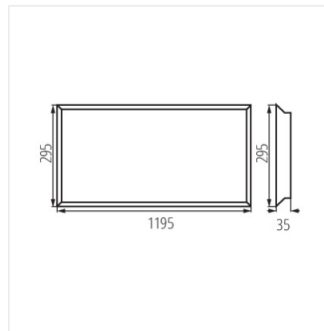

BLINGO R 38W 12030