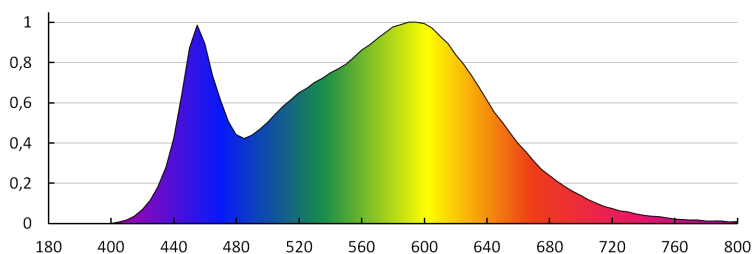

<5% po 1000h

Koeficient životnosti lampy po uplynutí 6000h [%]: ≥90

koeficient zachovania svetelného toku po skončení menovitého obdobia trvácnosti [%]: ≥70

koeficient zachovania svetelného toku po uplynutí 6 000h [%]: ≥80

Deklarácia ekvivalencie výkonu [W]: 60

Tvar svetelného zdroja: Štandardné

KANLUX S.A. (kat 27274) IQ-LED A60 9W-NW / LDC (Polar)