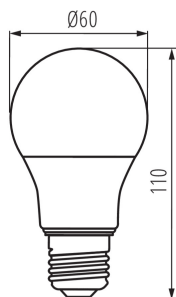

iQ-LED

Kanlux

27274 IQ-LED A60 9W-NW

Svetelný zdroj LED

Kanlux iQ-LED to je fotobiologická bezpečnosť, spoľahlivosť a priaznivá farebná teplota pre oči, to všetko pri zachovaní klasického dizajnu A60. Žiarovky iQ-LED zaisťujú dokonalý užívateľský komfort a bezpečnosť, ktorú potvrdzuje certifikát TÜV Rheinland.

VŠEOBECNÉ ÚDAJE:

Farba: biela

Lampa je určená na bodové osvetlenie: netýka sa

Možnosť spolupráce so stmievačom: nie

Výška [mm]: 110

Priemer [mm]: 60

TECHNICKÉ PARAMETRE:

Menovité napätie [V]: 220-240 AC

Menovitá frekvencia [Hz]: 50/60

Účinník lampy: 0.5

Menovitý výkon [W]: 9

Materiál: plast

Materiál difúzora: plast

Zdroj svetla: A60

Typ diódy: LED SMD

Celkový menovitý svetelný tok [lm]: 810

Farba svetla: biela

Teplota farby [K]: 4000

Homogénnosť farieb [SDCM]: ≤6

Koeficient podania farieb Ra: ≥80

Menovitá životnosť lampy [h]: 15000

Počet cyklov zap./vyp.: ≥40000

Menovitý uhol žiarenia [°]: 220

Menovitý uhol žiarenia [°]: 220

EEL svetelného zdroja: A+

Menovitý prúd lampy [mA]: 72

Ročná spotreba energie [kWh]/1000 hod.: 9

Svetelná účinnosť lampy [lm/W]: 90

Doba zapnutia [s]: ≤0,5

Doba nahrievania lampy na 60 % plného svetelného toku [s]: irelevantné

Doba nahrievania lampy na 95 % [s]: <2

Ukazovateľ predčasného ukončenia životnosti lampy: