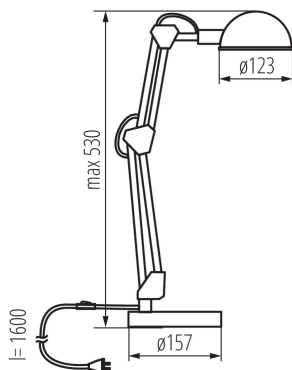

Kancelárská stolná lampa

Kanlux PIXA je stolná lampička pre vymeniteľný svetelný zdroj. Jej konštrukcia umožňuje nasmerovať svetelný lúč akýmkoľvek smerom, zatiaľ čo tienidlo obmedzuje jeho vplyv zo strany na stranu. Táto lampa dokonale ladí s akýmkoľvek typom interiéru - od detskej izby po stôl v prezidentskej kancelárii.

VŠEOBECNÉ ÚDAJE:

Farba: čierna

Miesto montáže: na zemi

Miesto používania: vo vnútri

Minimálna vzdialenosť od osvetľovaného objektu: 0,1m

Spínač: áno

Vymeniteľný zdroj svetla: áno

Svetelný zdroj v súprave: nie

Dĺžka [mm]: 157

Šírka [mm]: 157

Výška MAX [mm]: 530

Dĺžka kábla [m]: 1.6

TECHNICKÉ PARAMETRE:

Menovité napätie [V]: 220-240 AC

Menovitá frekvencia [Hz]: 50/60

Maximálny výkon [W]: max 40

Typ pripojenia: kábel ukončený zástrčkou

Pohyblivé svietidlo s horizontálnym rozpätím [°]: 360

Pohyblivé svietidlo s vertikálnym rozpätím [°]: 180

Stupeň IP: 20

Kancelárska stolná lampa