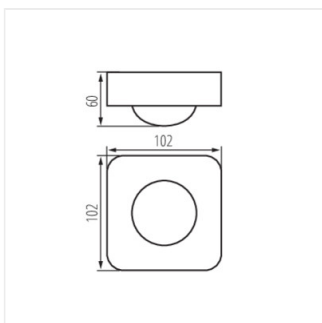

- Materiál: plast

SENZO

Snímač pohybu PIR