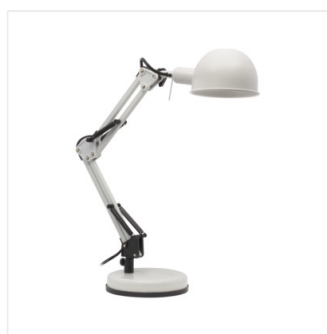

PIXA

Kancelárská stolná lamp

PIXA KT-40-W