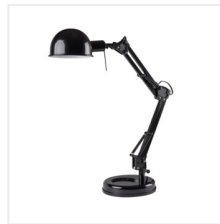

### Kancelárská stolná lampa

PIXA KT-40-W

PIXA KT-40-W **19300** max 40 biela

PIXA KT-40-B **19301** max 40 čierna

 220-240 AC	 50	 IP 20	 0,1m		 E14
	 360	 180	 1,6		

Kanlux PIXA je stolná lampička pre vymeniteľný svetelný zdroj. Jej konštrukcia umožňuje nasmerovať svetelný lúč akýmkoľvek smerom, zatiaľ čo tienidlo obmedzuje jeho vplyv zo strany na stranu. Táto lampa dokonale ladí s akýmkoľvek typom interiéru - od detskej izby po stôl v prezidentskej kancelárii.

- Materiál korpusu: plast, kov
- Materiál difúzora: kov