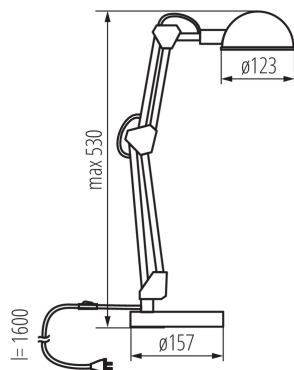

Kancelárska stolná lampa

Kanlux PIXA je stolná lampička pre vymeniteľný svetelný zdroj. Jej konštrukcia umožňuje nasmerovať svetelný lúč akýmkoľvek smerom, zatiaľ čo tienidlo obmedzuje jeho vplyv zo strany na stranu. Táto lampa dokonale ladí s akýmkoľvek typom interiéru - od detskej izby po stôl v prezidentskej kancelárii.

VŠEOBECNÉ ÚDAJE:

Farba: biela

Miesto montáže: na zemi

Miesto používania: vo vnútri

Minimálna vzdialenosť od osvetľovaného objektu: 0,1m

Spínač: áno

Vymeniteľný zdroj svetla: áno

Svetelný zdroj v súprave: nie

Dĺžka [mm]: 157

Šírka [mm]: 157

Výška MAX [mm]: 530

Dĺžka kábla [m]: 1.6

TECHNICKÉ PARAMETRE:

Menovité napätie [V]: 220-240 AC

Menovitá frekvencia [Hz]: 50/60

Maximálny výkon [W]: max 40

Pohyblivé svietidlo s horizontálnym rozpätím [°]: 360

Pohyblivé svietidlo s vertikálnym rozpätím [°]: 180

Stupeň IP: 20

Kancelárská stolná lampa