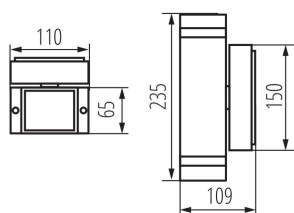

Fasádne svietidlo

Svietidlá Kanlux ZEW sú ideálne pre osvetlenie fasád budov rôznych typov a vďaka svetelnému paprsku, ktorý je nasmerovaný hore, tak aj dolu, vykresľujú na fasáde krásne, dekoratívne svetelné prvky. Vysoká trieda krytia IP44 znamená, že svietidlo je možné inštalovať na miestach, ktoré sú priamo vystavené atmosférickým podmienkam.

VŠEOBECNÉ ÚDAJE:

Farba: sivá

Miesto montáže: na zabudovanie na stenu

Miesto používania: vo vnútri a vonku

Minimálna vzdialenosť od osvetľovaného objektu: 0,5m

Vymeniteľný zdroj svetla: áno

Svetelný zdroj v súprave: nie

Smer svietenia svietidla: hore a dole

Dĺžka [mm]: 110

Šírka [mm]: 65

Výška [mm]: 235

TECHNICKÉ PARAMETRE:

Menovité napätie [V]: 220-240 AC

Menovitá frekvencia [Hz]: 50/60

Maximálny výkon [W]: 2 x max 35

Trieda ochrany proti zásahu el. prúdom: I

Zdroj svetla: PAR16

Pätica: GU10

Rozpätie teploty prostredia, na ktorú môže byť výrobok vystavený [°C]: -20÷35

Svietidlo je vhodné na používanie so zdrojmi svetla s energetickými triedami: A++,A+,A,B,C,D,E

Materiál korpusu: hliníková zliatina

Materiál ochranného skla: tvrdené sklo

Typ pripojenia: skrutková svorkovnica

Rozpätie priemerov používaných vodičov [mm²]: 1÷2,5

Stupeň IP: 44