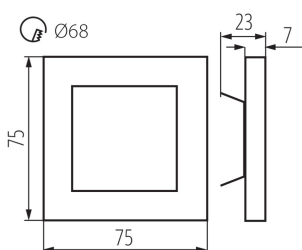

Schodiskové LED svietidlo

APUS je moderný dizajn spojený s atraktívnym svetelným efektom. Je to skvelý nápad pre osvetlenie schodísk a chodieb. Unikátna konštrukcia svietidla zaručuje rovnomerné rozptýlenie svetla. Verzia AC je vybavená transformátorom na 230V AC, ktorý vlezie do montážnej krabice, a verzia PIR je vybavená čidlom pohybu. Senzor deteguje pohyb/zapína osvetlenie bez ohľadu na intenzitu svetla v okolí.

VŠEOBECNÉ ÚDAJE:

na zabudovanie do steny: áno

Farba: čierna

Miesto montáže: na zabudovanie do steny

Miesto používania: vo vnútri

Minimálna vzdialenosť od osvetľovaného objektu: 0,1m

Možnosť spolupráce so stmievačom: nie

Vymeniteľný zdroj svetla: nie

Dĺžka [mm]: 75

Šírka [mm]: 23

Výška [mm]: 75

Dĺžka vodiča [m]: 0.18

Požadovaný priemer montážnej krabice [Ømm]: 68

Rozmery montážneho otvoru [mm]: 68

Integrovaný LED zdroj svetla: áno

TECHNICKÉ PARAMETRE:

Menovité napätie [V]: 12 DC

Maximálny výkon [W]: 0.8

Trieda ochrany proti zásahu el. prúdom: III

Typ diódy: LED SMD

Svetelný tok [lm]: 13

Farba svetla: studená biela

Teplota farby [K]: 3000

Homogénnosť farieb [SDCM]: ≤6

Koeficient podania farieb Ra: ≥80

Životnosť [h]: 50000

Počet cyklov zap./vyp.: ≥20000

Svetelná účinnosť lampy [lm/W]: 16

Rozpätie teploty prostredia, na ktorú môže byť výrobok vystavený [°C]: 5÷25

Materiál korpusu: brúsená nehrdzavejúca oceľ, plast

Typ pripojenia: voľné konce káblov

Súčasťou svietidla sú integrované lampy LED s

energetickými triedami: A++,A+,A

Doba nahrievania lampy [s]: ≤1

Doba zapnutia lampy [s]: ≤0,5