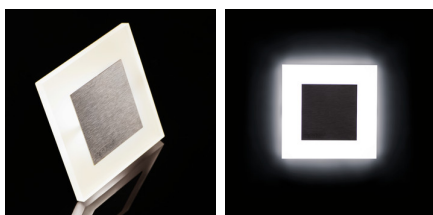

Schodiskové LED svietidlo

APUS je moderný dizajn spojený s atraktívnym svetelným efektom. Je to skvelý nápad pre osvetlenie schodísk a chodieb. Unikátna konštrukcia svietidla zaručuje rovnomerné rozptýlenie svetla. Verzia AC je vybavená transformátorom na 230V AC, ktorý vlezie do montážnej krabice, a verzia PIR je vybavená čidlom pohybu. Senzor deteguje pohyb/zapína osvetlenie bez ohľadu na intenzitu svetla v okolí.

VŠEOBECNÉ ÚDAJE:

na zabudovanie do steny: áno

Farba: čierna

Miesto montáže: na zabudovanie do steny

Miesto používania: vo vnútri

Minimálna vzdialenosť od osvetľovaného objektu: 0,1m

Možnosť spolupráce so stmievačom: nie

Materiál korpusu: brúsená nehrdzavejúca oceľ, plast

Typ pripojenia: voľné konce káblov

Súčasťou svietidla sú integrované lampy LED s

energetickými triedami: A++,A+,A

Doba nahrievania lampy [s]: ≤1

Doba zapnutia lampy [s]: ≤0,5