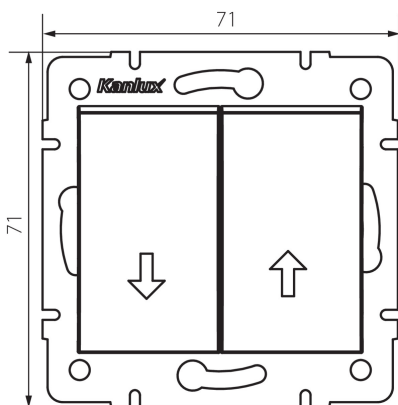

25099 LOGI 02-1310-102 bi

Žalúziový tlačítko

VŠEOBECNÉ ÚDAJE:

Farba: biela

Miesto montáže: na zabudovanie do steny

Podsvietenie: nie

Šírka [mm]: 71

Výška [mm]: 71

Priemer montážnej krabice: 60

Montážna hĺbka: 25

TECHNICKÉ PARAMETRE:

Menovité napätie [V]: 250 AC

Materiál: ABS

Materiál kontaktov: CuZn70

Typ svorky: skrutková svorka

Plast: ABS

Počet pák: 2

Menovitý prúd [AX]: 10

Stupeň IP: 20