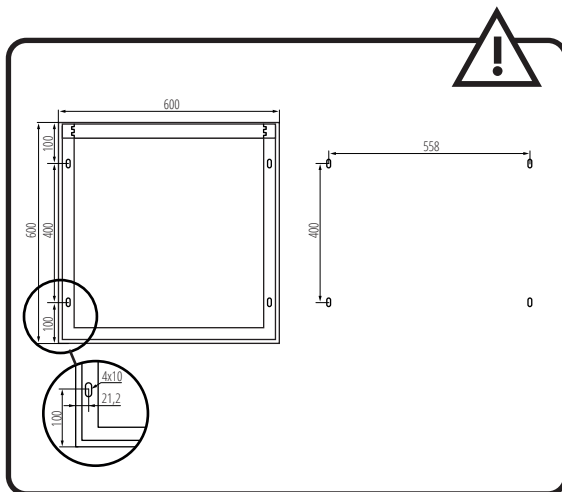

2020/09-1

ADTR 6060

ADTR-H 6060

ADTR-H 76MM 6060

www.kanlux.com

(PL) Kanlux SA, ul. Objazdowa 1-3, 41-922 Radzionków (CZ) Distributor: Kanlux s.r.o., Sadová 618, 738 01 Frýdek-Místek (SK) Distributor: Kanlux s.r.o., Zlatovská 2179/28, 911 05 Trenčín (HU) Forgalmazza: Kanlux Kft., 9026 Győr, Bácsai út 153/b (UA) ТОВ «КАНЛЮКС», 08130, Київська область, Києво-Святошинський район, с.Петропавлівська Борщагівка, вул. Соборна, будинок 1-Б, офіс 617 (RO) Kanlux Lighting S.R.L. Oltenitei 249 Popesti Leordeni, 077160, Ilfov (RU) ООО Канлукс, ул. Комсомольская, д. 1, 142100, г. Подольск, Московская область, Российская Федерация; ООО Канлукс-Электромонтаж, ул. Комсомольская, д. 1, 142100, г. Подольск, Московская область, Российская Федерация. (BG) Kanlux EOOD, Warehouse area Gopet Logistics, 1532 Kazichene, Sofia, ph.+359 2 42 19 623 (DE) Kanlux GmbH, Flugplatz 21, 44319 Dortmund (FR) Kanlux France SAS, 224B Rue Marcadet, 75 018 Paris