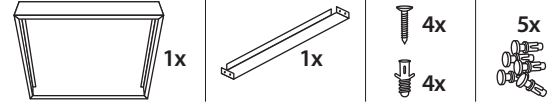

/EN/ Surface mounting frame /DE/ Aufputz-Montagerahmen /FR/ Cadre d'encastrement sur enduit /NL/ Montage opbouwraam /IT/ Telaio di montaggio sopra intonaco /PL/ Rama montażowa natynkowa /CZ/ Přisazený montážní rám /SK/ Montážny rám na omietku /HU/ Vakolatra szerelhető rögzítő keret /RO/MD/ Rama de montaj pe tenciuială /SI/ Nadometni montažni okvir /BG/ Монтажна рама за вграждане на стената /RU/BY/ Монтажная рамка открытой установки /UA/ Монтажна рамка для встановлення на штукатурку /LT/ Montažinis rėmas virštininis /LV/ Montāžas rāmis virsapmetuma /EE/ Pinnapealne paigaldusraam