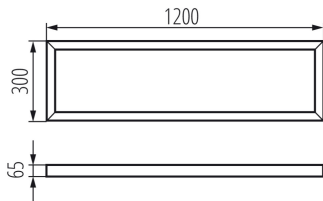

Rámik na stenu

### VŠEOBECNÉ ÚDAJE:

**Farba:** strieborná  
**Miesto montáže:** na zabudovanie na strop  
**Dĺžka [mm]:** 1200  
**Šírka [mm]:** 300  
**Výška [mm]:** 65

### TECHNICKÉ PARAMETRE:

**Materiál:** oceľ