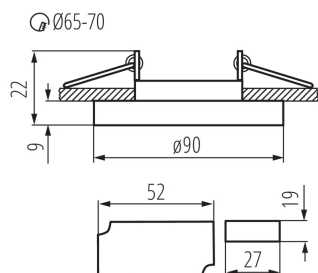

Stropné bodové svietidlo

Kanlux SOREN sú sklenené svietidlá a ich ďalšou výhodou je farebný dekoratívny LED pásik osvetľujúci sklenenú základňu svietidla.

VŠEOBECNÉ ÚDAJE:

Farba: strieborná
Povinnosť používania samotienených lúčov: áno
Miesto montáže: na zabudovanie do stropu
Miesto používania: vo vnútri
Minimálna vzdialenosť od osvetľovaného objektu: 0,5m
Vymeniteľný zdroj svetla: áno
Svetelný zdroj v súprave: nie
Výška [mm]: 22
Priemer [mm]: 90
Montážny otvor [mm]: Ø65-70
Integrovaný LED zdroj svetla: áno

TECHNICKÉ PARAMETRE:

Menovité napätie [V]: 220-240 AC
Menovitá frekvencia [Hz]: 50/60
Maximálny výkon [W]: max 20
Menovitý výkon (LED) [W]: 3,6
Zdroj svetla: PAR16
Typ diódy: LED SMD
Farba svetla: studená biela
Teplota farby [K]: 6500
Pätica: GU10
Životnosť [h]: 20000
Počet cyklov zap./vyp.: ≥15000
Rozpätie teploty prostredia, na ktorú môže byť výrobok vystavený [°C]: 5÷25
Svietidlo je vhodné na používanie so zdrojmi svetla s energetickými triedami: A++,A+,A,B,C,D,E
Materiál korpusu: sklo
Typ pripojenia: skrutková svorkovnica
Rozpätie priemerov používaných vodičov [mm²]: 0,75÷2,5
Súčasťou svietidla sú integrované lampy LED s energetickými triedami: A++,A+,A
Nastavenie uhlov svietidla: chýbajúce
Stupeň IP: 20