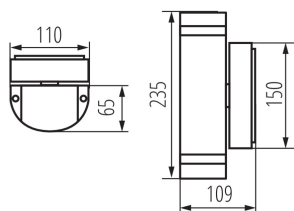

Fasádne svietidlo

Svietidlá Kanlux ZEW sú ideálne pre osvetlenie fasád budov rôznych typov a vďaka svetelnému paprsku, ktorý je nasmerovaný hore, tak aj dolu, vykresľujú na fasáde krásne, dekoratívne svetelné prvky. Vysoká trieda krytia IP44 znamená, že svietidlo je možné inštalovať na miestach, ktoré sú priamo vystavené atmosférickým podmienkam.

VŠEOBECNÉ ÚDAJE:

Farba: sivá

Miesto montáže: na zabudovanie na stenu

Miesto používania: vo vnútri a vonku

Minimálna vzdialenosť od osvetľovaného objektu: 0,5m

Vymeniteľný zdroj svetla: áno

Svetelný zdroj v súprave: nie

Smer svietenia svietidla: hore a dole

Dĺžka [mm]: 110

Šírka [mm]: 65

Výška [mm]: 235

TECHNICKÉ PARAMETRE:

Menovité napätie [V]: 220-240 AC

Menovitá frekvencia [Hz]: 50/60

Maximálny výkon [W]: 2 x max 35

Trieda ochrany proti zásahu el. prúdom: I

Zdroj svetla: PAR16

Pätica: GU10

Rozpätie teploty prostredia, na ktorú môže byť výrobok vystavený [°C]: -20÷35

Svietidlo je vhodné na používanie so zdrojmi svetla s energetickými triedami: A++,A+,A,B,C,D,E

Materiál korpusu: hliníková zliatina

Materiál ochranného skla: tvrdené sklo

Typ pripojenia: skrutková svorkovnica

Rozpätie priemerov používaných vodičov [mm²]: 1÷2,5

Stupeň IP: 44