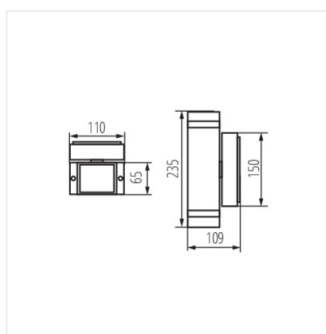

- Materiál korpusu: hliníková zliatina
- Materiál ochranného skla: tvrdené sklo

ZEW EL

Fasádne svietidlo

ZEW EL-235J-B

ZEW EL-235U-B

ZEW EL-235J-GR

ZEW EL-235U-GR

ZEW EL-235J