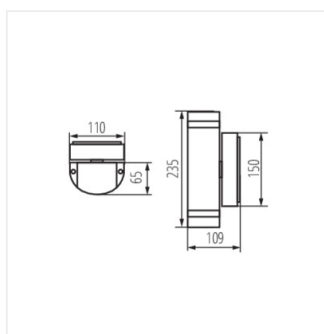

- Materiál korpusu: hliníková zliatina
- Materiál ochranného skla: tvrdené sklo

ZEW EL

Fasádne svietidlo

ZEW EL-235J-B

ZEW EL-235U-B

ZEW EL-235J-GR

ZEW EL-235U-GR

ZEW EL-235J