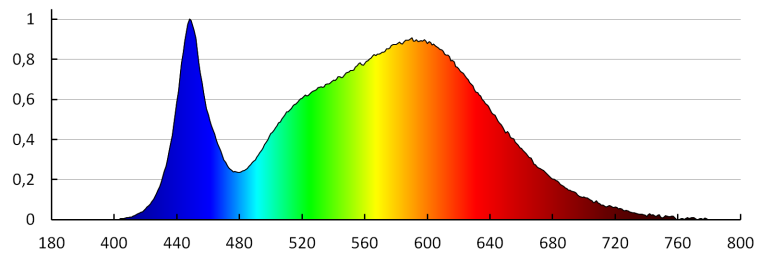

DODATOČNÉ INFORMÁCIE:

- Nastaviteľný uhol svietenia

KANLUX S.A. (kat 28993) REKA LED EL 7W-O-W / LDC (Polar)