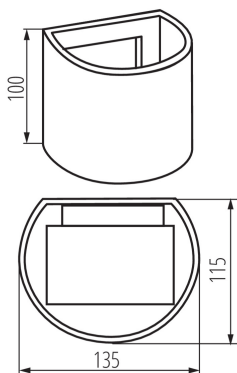

Fasádne svietidlo

Hlavnou výhodou svietidla REKA je vizuálne zaujímavý efekt svetla, ktorý sa dá vytvoriť pomocou nastavenia uhla svetelných paprskov. Pomocou krycích klapiek si sami môžete meniť uhol vyžarovania a to z dolnej, aj z hornej časti svietidla. Použitie svietidla REKA sa dá nielen pri osvetlení vnútorných častí budov, ale vďaka krytiu svietidla IP54, sa dá svietidlo použiť pri nasvetľovaní vonkajších fasád.

VŠEOBECNÉ ÚDAJE:

Farba: biela

Miesto montáže: na zabudovanie na stenu

Miesto používania: vo vnútri a vonku

Minimálna vzdialenosť od osvetľovaného objektu: 0,5m

Možnosť spolupráce so stmievačom: nie

Vykryvanie ruchu: nie

Vymeniteľný zdroj svetla: nie

Smer svietenia svietidla: hore a dole

Dĺžka [mm]: 135

Šírka [mm]: 115

Výška [mm]: 100

Integrovaný LED zdroj svetla: áno

TECHNICKÉ PARAMETRE:

Menovité napätie [V]: 220-240 AC

Menovitá frekvencia [Hz]: 50/60

Maximálny výkon [W]: 7

Trieda ochrany proti zásahu el. prúdom: I

Typ diódy: LED COB

Svetelný tok [lm]: max 510

Farba svetla: biela

Teplota farby [K]: 4000

Homogénnosť farieb [SDCM]: ≤6

Koeficient podania farieb Ra: ≥80

Životnosť [h]: 30000

Počet cyklov zap./vyp.: ≥20000

Uhol svietenia [°]: max 90

Rozpätie teploty prostredia, na ktorú môže byť výrobok vystavený [°C]: -15÷35

Materiál korpusu: hliníková zliatina

Typ pripojenia: skrutková svorkovnica

Rozpätie priemerov používaných vodičov [mm²]: 1

Súčasťou svietidla sú integrované lampy LED s energetickými triedami: A++, A+, A

Doba nahrievania lampy [s]: ≤1

Doba zapnutia lampy [s]: ≤0,5