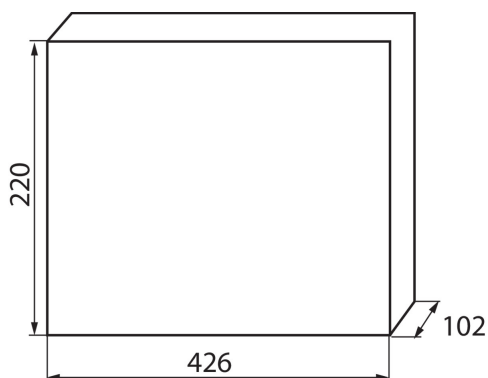

### VŠEOBECNÉ ÚDAJE:

**Farba:** biela / modrá

**Farba dverí:** modrá

**Miesto montáže:** na zabudovanie do steny

**Dĺžka [mm]:** 426

**Šírka [mm]:** 102

**Výška [mm]:** 220

**Odolnosť voči teplote [°C]:** 650

**Stupeň IK:** 07

**Stupeň IP:** 30

**Počet riadkov:** 1