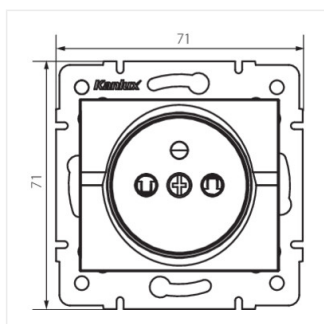

## 25091 LOGI 02-1252-134 czw.

Samostatná francúzska zásuvka (DATA)

LOGI 02-1252-134 czw, **25091** červená

- Materiál: ABS
- Plast: ABS

## **25091** LOGI 02-1252-134 czw.

---

Samostatná francúzska zásuvka (DATA)

LOGI 02-1252-134 czw.