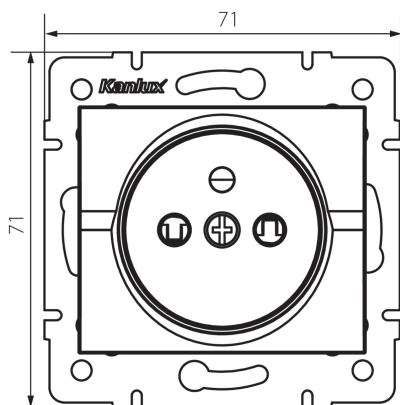

## 25091 LOGI 02-1252-134 czw.

Samostatná francúzska zásuvka (DATA)

### VŠEOBECNÉ ÚDAJE:

**Farba:** červená

**Miesto montáže:** na zabudovanie do steny

**Šírka [mm]:** 71

**Výška [mm]:** 71

**Priemer montážnej krabice:** 60

**Montážna hĺbka:** 25

**Počet zásuviek:** 1

### TECHNICKÉ PARAMETRE:

**Menovité napätie [V]:** 250 AC

**Menovitý prúd [A]:** 16

**Trieda ochrany proti zásahu el. prúdom:** I

**Materiál:** ABS

**Materiál kontaktov:** CuZn70

**Typ uzemnenia:** typ E

**Typ svorky:** skrutková svorka

**Plast:** ABS

**Stupeň IP:** 20