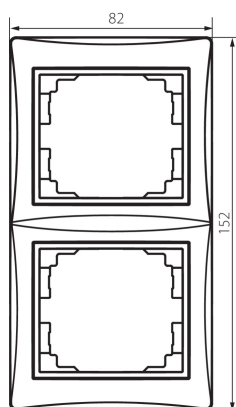

## 25062 DOMO 01-1520-050 sz

Vertikálny dvojnásobný rámček

### VŠEOBECNÉ ÚDAJE:

**Farba:** šampanská

**Šírka [mm]:** 81

**Výška [mm]:** 152

### TECHNICKÉ PARAMETRE:

**Materiál:** PC

**Plast:** PC