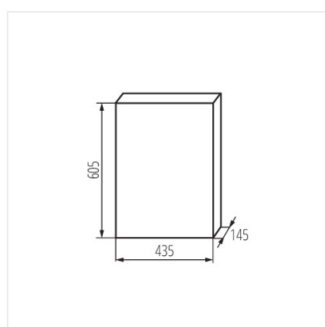

KDB

Rozvádzač série KDB

KDB-F54P