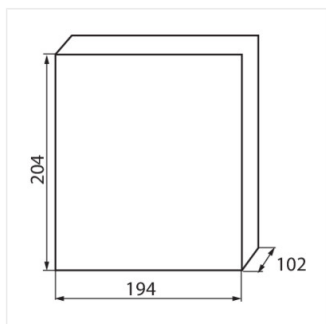

KDB

Rozvádzač série KDB

KDB-S06T