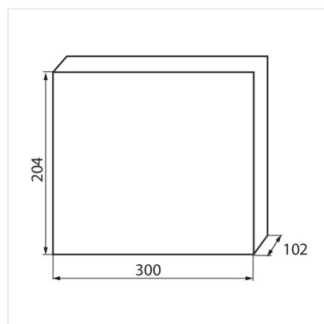

KDB

Rozvádzač série KDB

KDB-S12T