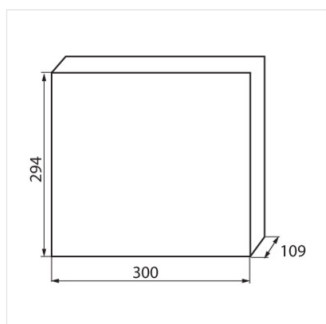

KDB

Rozvádzač série KDB

KDB-S24T