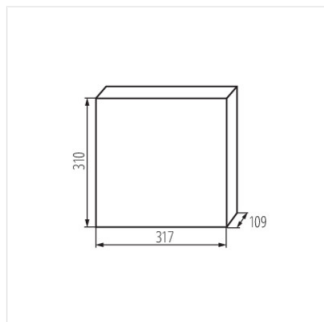

KDB

Rozvádzač série KDB

KDB-F24P