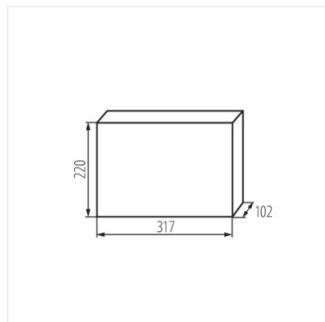

KDB

Rozvádzač série KDB

KDB-F12P