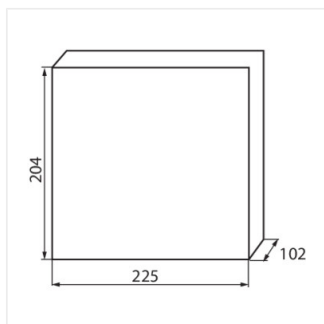

KDB

Rozvádzač série KDB

KDB-S08T