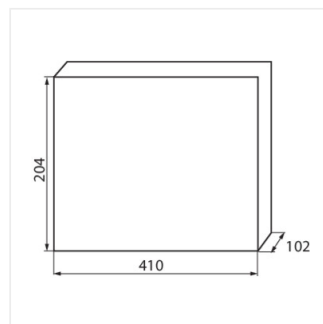

KDB

Rozvádzač série KDB

KDB-S18T