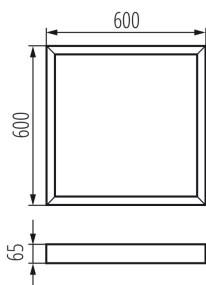

Rámik na stenu

### VŠEOBECNÉ ÚDAJE:

**Farba:** strieborná

**Miesto montáže:** na zabudovanie na strop

**Dĺžka [mm]:** 600

**Šírka [mm]:** 600

**Výška [mm]:** 65