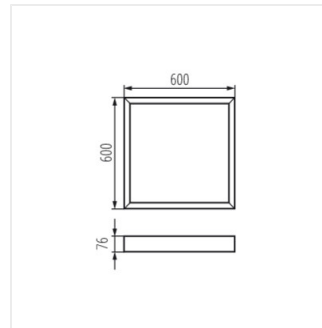

BL ADTR

Rámik na stenu

ADTR-H 6060 W

		[mm]	[mm]	[mm]	
ADTR-H 6060 W	29843	600	600	65	biela
ADTR-H 6060 SR	29844	600	600	65	strieborná
ADTR-H 6060 B	29845	600	600	65	čierna
ADTR-H 12030 W	33390	1200	300	65	biela
ADTR-H 12030 B	33391	1200	300	65	čierna
ADTR-H 12030 SR	33392	1200	300	65	strieborná
ADTR-H 76MM 6060 B	33396	600	600	76	čierna
ADTR-H 76MM 6060 SR	33397	600	600	76	strieborná
ADTR-H 76MM 6060 W	33398	600	600	76	biela

ADTR-H 12030 SR

ADTR-H 76MM 6060 B

ADTR-H 76MM 6060 SR

ADTR-H 76MM 6060 W

ADTR-H 6060

ADTR-H 12030

ADTR-H 76MM 6060