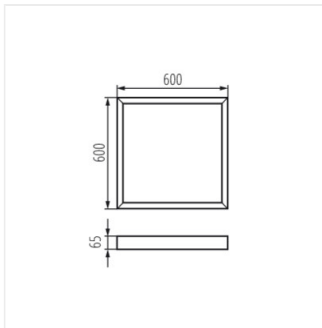

BL ADTR

Rámik na stenu

ADTR-H 6060 W

		[mm]	[mm]	[mm]	
ADTR-H 6060 W	29843	600	600	65	biela
ADTR-H 6060 SR	29844	600	600	65	strieborná
ADTR-H 6060 B	29845	600	600	65	čierna
ADTR-H 12030 W	33390	1200	300	65	biela
ADTR-H 12030 B	33391	1200	300	65	čierna
ADTR-H 12030 SR	33392	1200	300	65	strieborná
ADTR-H 76MM 6060 B	33396	600	600	76	čierna
ADTR-H 76MM 6060 SR	33397	600	600	76	strieborná
ADTR-H 76MM 6060 W	33398	600	600	76	biela

ADTR-H 12030 SR

ADTR-H 76MM 6060 B

ADTR-H 76MM 6060 SR

ADTR-H 76MM 6060 W

ADTR-H 6060

ADTR-H 12030

ADTR-H 76MM 6060