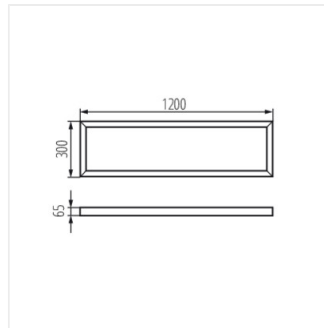

BL ADTR

Rámik na stenu

ADTR-H 6060 W

		[mm]	[mm]	[mm]	
ADTR-H 6060 W	29843	600	600	65	biela
ADTR-H 6060 SR	29844	600	600	65	strieborná
ADTR-H 6060 B	29845	600	600	65	čierna
ADTR-H 12030 W	33390	1200	300	65	biela
ADTR-H 12030 B	33391	1200	300	65	čierna
ADTR-H 12030 SR	33392	1200	300	65	strieborná
ADTR-H 76MM 6060 B	33396	600	600	76	čierna
ADTR-H 76MM 6060 SR	33397	600	600	76	strieborná
ADTR-H 76MM 6060 W	33398	600	600	76	biela

- Materiál: oceľ

ADTR-H 6060 W

ADTR-H 6060 SR

ADTR-H 6060 B

ADTR-H 12030 W

BL ADTR

Rámik na stenu

ADTR-H 12030 B

ADTR-H 12030 SR

ADTR-H 76MM 6060 B

ADTR-H 76MM 6060 SR

ADTR-H 76MM 6060 W

ADTR-H 6060

ADTR-H 12030

ADTR-H 76MM 6060