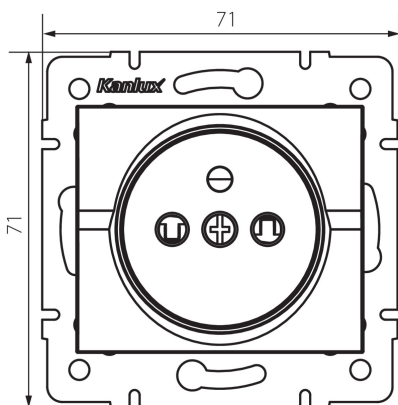

25089 LOGI 02-1250-102 bi

Samostatná francúzska zásuvka s ochranou kontaktov

VŠEOBECNÉ ÚDAJE:

Farba: biela

Miesto montáže: na zabudovanie do steny

Ochrana kontaktov: áno

Šírka [mm]: 71

Výška [mm]: 71

Priemer montážnej krabice: 60

Montážna hĺbka: 25

Počet zásuviek: 1

TECHNICKÉ PARAMETRE:

Menovité napätie [V]: 250 AC

Menovitý prúd [A]: 16

Trieda ochrany proti zásahu el. prúdom: I

Materiál: ABS

Materiál kontaktov: CuZn70

Typ uzemnenia: typ E

Typ svorky: skrutková svorka

Plast: ABS

Stupeň IP: 20