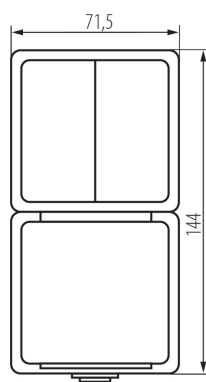

25362 TEKNO 05-3521-143 cz

Lustrový vypínač a francúzska zásuvka zvislá s ochranou kontaktov

VŠEOBECNÉ ÚDAJE:

Farba: čierna

Miesto montáže: na zabudovanie na stenu

Ochrana kontaktov: áno

Podsvietenie: netýka sa

Počet zásuviek: 1

TECHNICKÉ PARAMETRE:

Menovité napätie [V]: 250 AC

Menovitý prúd [A]: 16

Trieda ochrany proti zásahu el. prúdom: I

Materiál kontaktov: CuZn70

Typ uzemnenia: typ E

Typ svorky: skrutková svorka

Plast: ABS

Počet pák: 2

Menovitý prúd [AX]: 10

Stupeň IP: 54