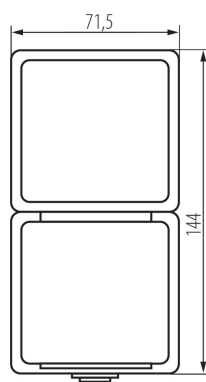

25361 TEKNO 05-3121-143 cz

Jednoodvodový vypínač a napájacia zásuvka francúzska zvislá s ochranou kontaktov

VŠEOBECNÉ ÚDAJE:

Farba: čierna

Miesto montáže: na zabudovanie na stenu

Ochrana kontaktov: áno

Podsvietenie: netýka sa

Počet zásuviek: 1

TECHNICKÉ PARAMETRE:

Menovité napätie [V]: 250 AC

Menovitý prúd [A]: 16

Trieda ochrany proti zásahu el. prúdom: I

Materiál kontaktov: CuZn70

Typ uzemnenia: typ E

Typ svorky: skrutková svorka

Plast: ABS

Počet pák: 1

Menovitý prúd [AX]: 10

Stupeň IP: 54