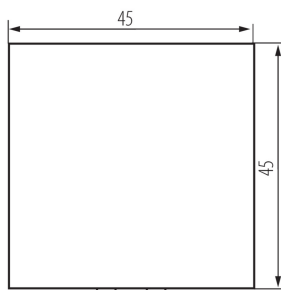

25320 BIURO 04-1002-102 bi

Dvojpólový spínač, m45

VŠEOBECNÉ ÚDAJE:

Farba: biela

Miesto montáže: slot 45x45

Podsvietenie: netýka sa

Šírka [mm]: 45

Výška [mm]: 45

Montážna hĺbka: 25

TECHNICKÉ PARAMETRE:

Menovité napätie [V]: 250 AC

Materiál: ABS

Typ svorky: skrutková svorka

Plast: ABS

Počet pák: 1

Počet modulov: 2

Menovitý prúd [AX]: 16