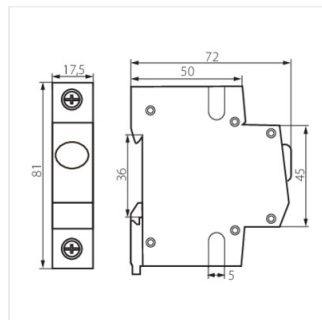

KLI

Snímač prítomnosti napätia na lište TH35

KLI-Y