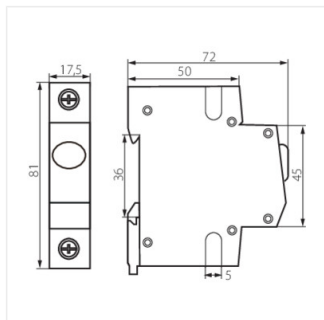

KLI

Snímač prítomnosti napätia na lište TH35

KLI-R