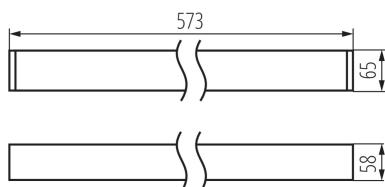

Lineárne LED svietidlo

VŠEOBECNÉ ÚDAJE:

Farba: biela

Miesto montáže: na zabudovanie na strop

Miesto používania: vo vnútri

Minimálna vzdialenosť od osvetľovaného objektu: 0,5m

Možnosť spolupráce so stmievačom: nie

Vymeniteľný zdroj svetla: nie

Smer svietenia svietidla: dole

Dĺžka [mm]: 573

Šírka [mm]: 58

Výška [mm]: 65

Integrovaný LED zdroj svetla: áno

TECHNICKÉ PARAMETRE:

Menovité napätie [V]: 220-240 AC

Menovitá frekvencia [Hz]: 50

Maximálny výkon [W]: 17

Trieda ochrany proti zásahu el. prúdom: I

Materiál difúzora: plast

Typ diódy: LED SMD

Svetelný tok [lm]: 1530

Farba svetla: biela

Teplota farby [K]: 4000

Rozpätie priemerov používaných vodičov [mm²]: 1,5÷2,5

Súčasťou svietidla sú integrované lampy LED s energetickými triedami: A++, A+, A

Doba nahrievania lampy [s]: ≤1

Doba zapnutia lampy [s]: ≤0,5

Stupeň IP: 20