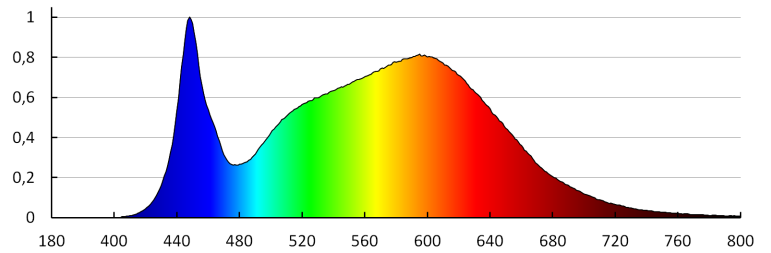

Lineárne LED svietidlo

KANLUX S.A. (kat 29377) AL 17W-840-MAT-W-NT / LDC (Polar)