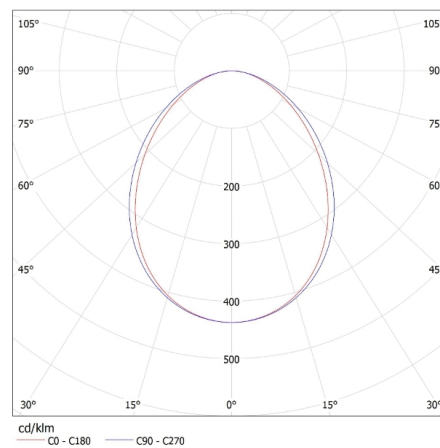

KANLUX S.A. (kat 29377) AL 17W-840-MAT-W-NT / LDC (Polar)

PRÍSLUŠENSTVO:

32540 ALIN CORD 1F-W

Napájací kábel pre lineárne svietidla ALIN, 1 fázové, biela, 250cm

32541 ALIN CORD 1F-B

Napájací kábel pre lineárne svietidla ALIN, 1 fázové, čierna, 250cm