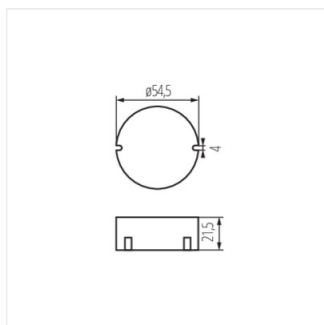

CIRCO

Napájanie CV

CIRCO LED