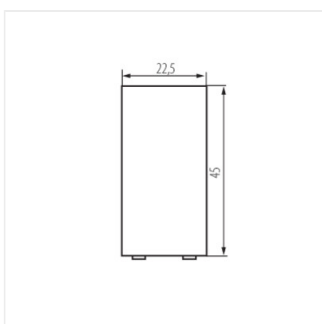

25316 BIURO 04-1035-102 bi

Zvončekový vypínač, m45

BIURO 04-1035-102 bi **25316** biela

- Materiál: ABS
- Plast: ABS

25316 BIURO 04-1035-102 bi

Zvončekový vypínač, m45

BIURO 04-1035-102 bi