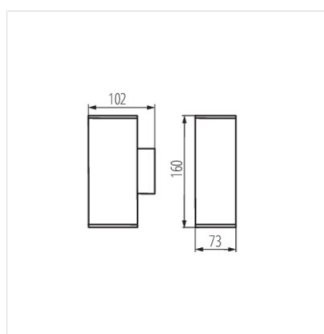

- Materiál korpusu: hliníková zliatina
- Materiál ochranného skla: tvrdené sklo

GORI

Záhradné svietidlo s vymeniteľným zdrojom svetla

GORI EL 235 D

GORI 50

GORI 80

GORI EL 135

GORI EL 235