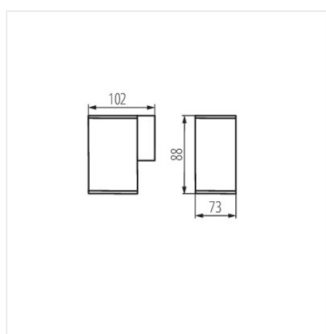

- Materiál korpusu: hliníková zliatina
- Materiál ochranného skla: tvrdené sklo

GORI

Záhradné svietidlo s vymeniteľným zdrojom svetla

GORI EL 235 D

GORI 50

GORI 80

GORI EL 135

GORI EL 235