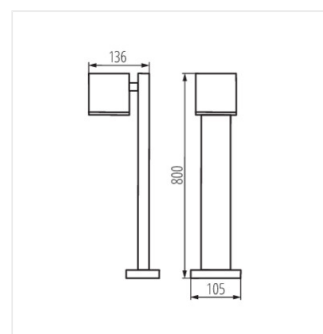

GORI

Záhradné svietidlo s vymeniteľným zdrojom svetla

GORI 80