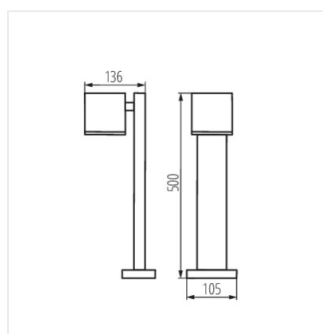

- Materiál korpusu: hliníková zliatina
- Materiál ochranného skla: tvrdené sklo

GORI

Záhradné svietidlo s vymeniteľným zdrojom svetla

GORI EL 235 D

GORI 50

GORI 80

GORI EL 135

GORI EL 235